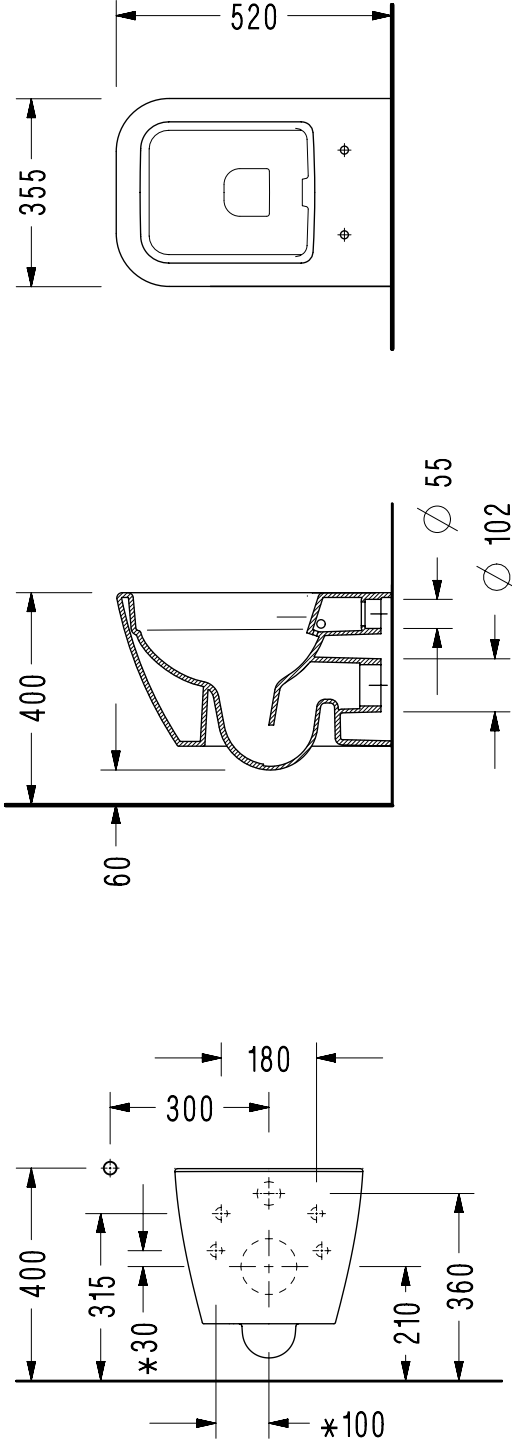

RT26 Entegre Bataryalı Asma Klozet / Wall Hung WC Pan (with integrated faucet)

*Entegre batarya musluğunun sıcak ve soğuk giriş tesisat ölçüleridir.

SEREL önceden haber vermeksizin, ürünler ve ürünlerin teknik detaylarında değişiklik yapma hakkını saklı tutar.
We reserve the right to alter product specification and colours and to make technical modifications without prior notice.