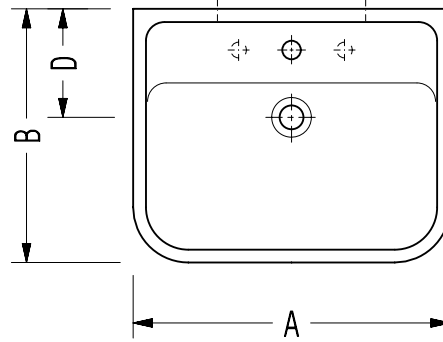

## DELTA

DE30 Tezgah Üstü Lavabo / Countertop Washbasin

DE43 Tezgah Üstü Lavabo / Countertop Washbasin

	A	B	C	D	H	J	I
DE30	600	480	195	205	575	160	690
DE43	500	400	165	195	605	135	715